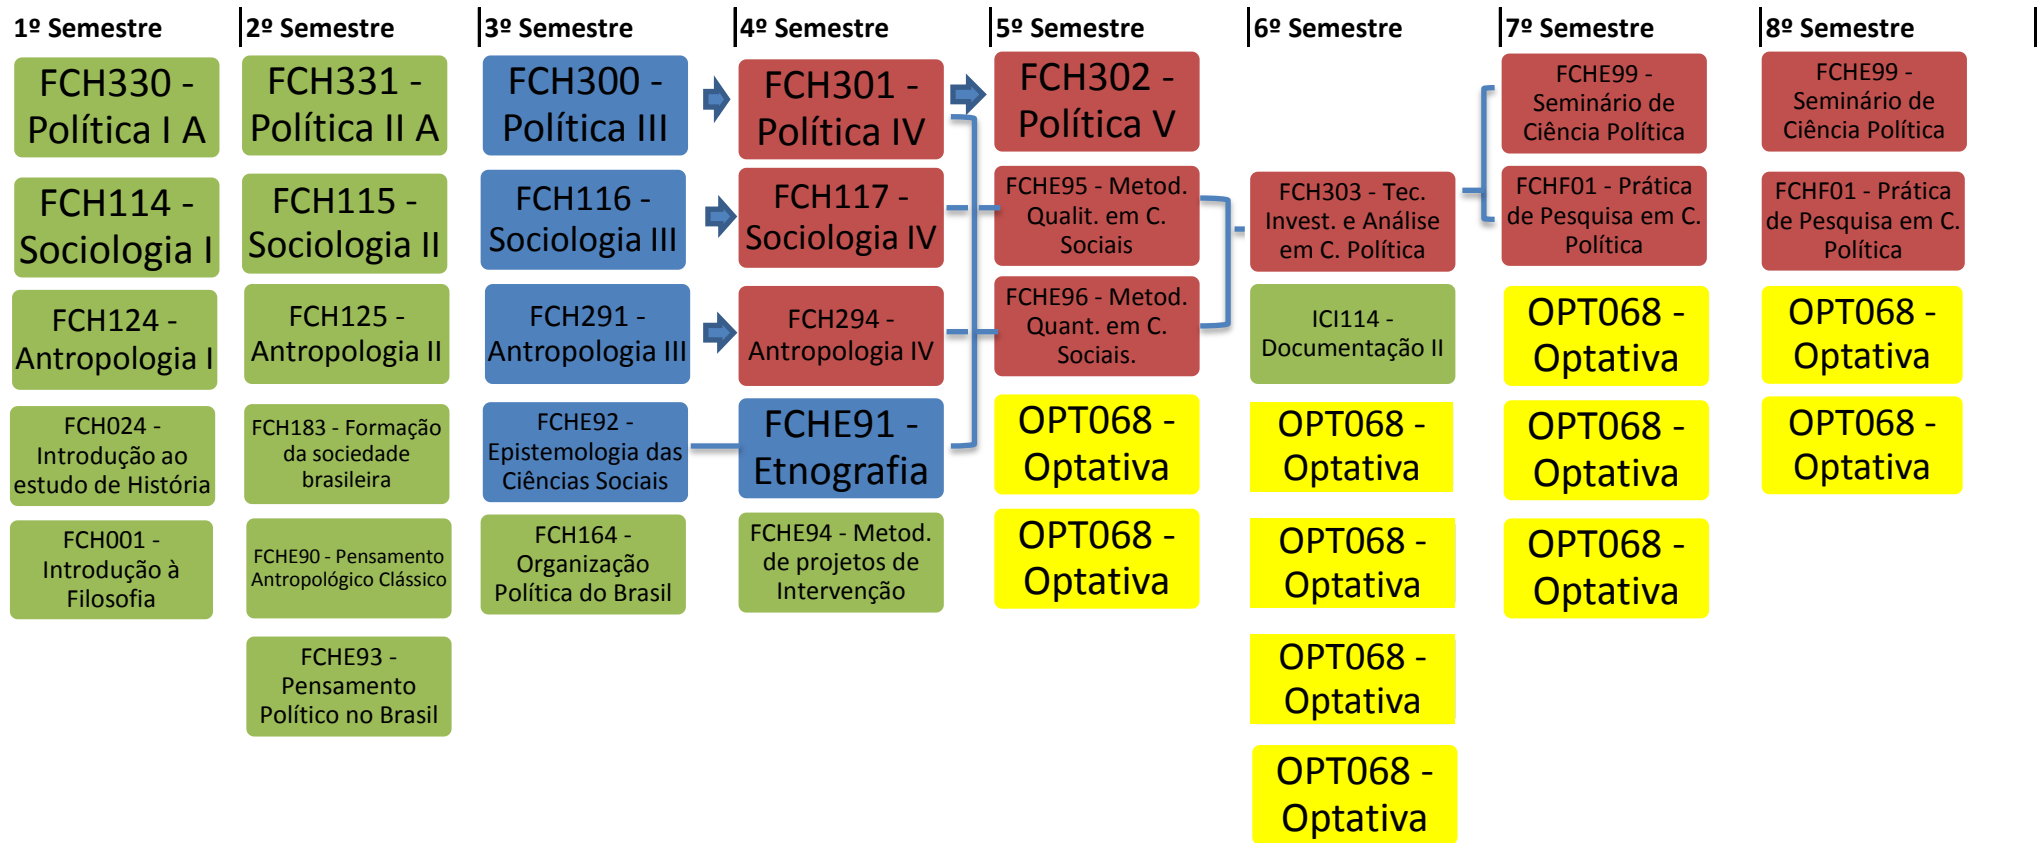

FLUXOGRAMA BACHARELADO EM CIÊNCIA POLÍTICA - FFCH - UFBA / Currículo 2009.1

Não precisam de pré-requisito

São pré requisito de alguma disciplina

Precisam de pré requisito

Disciplinas Optativas