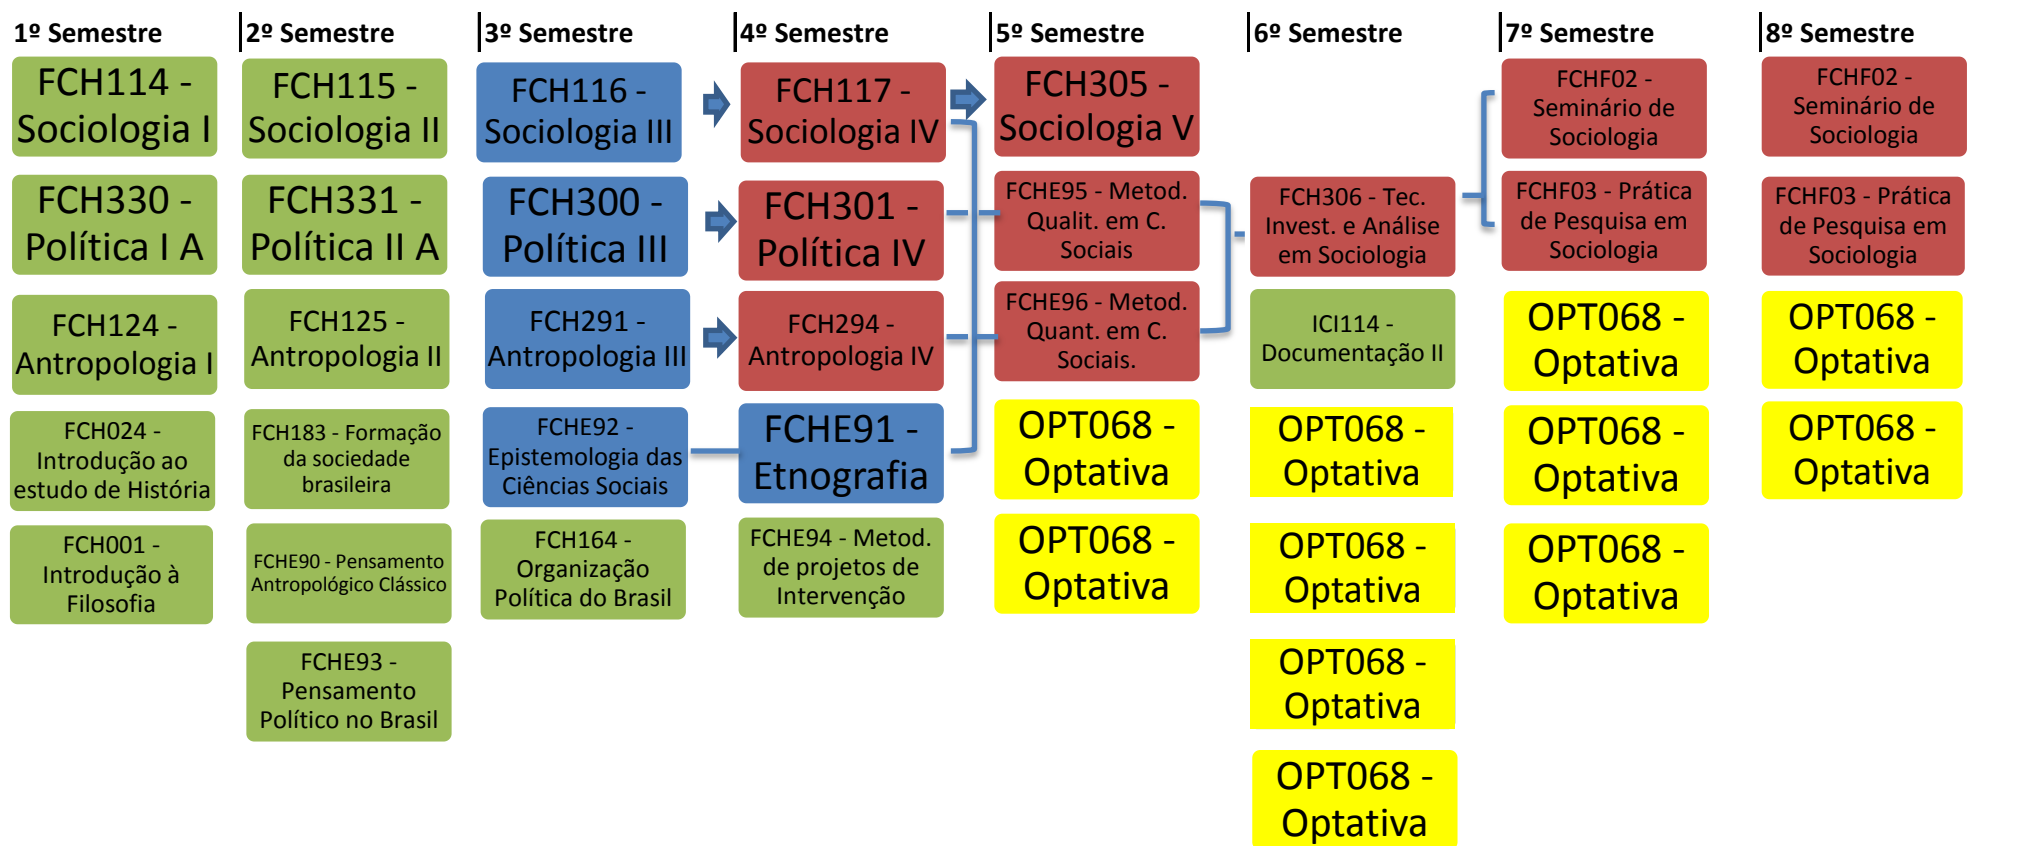

FLUXOGRAMA BACHARELADO EM SOCIOLOGIA - FFCH - UFBA / Currículo 2009.1

Não precisam de pré-requisito

São pré requisito de alguma disciplina

Precisam de pré requisito

Disciplinas Optativas